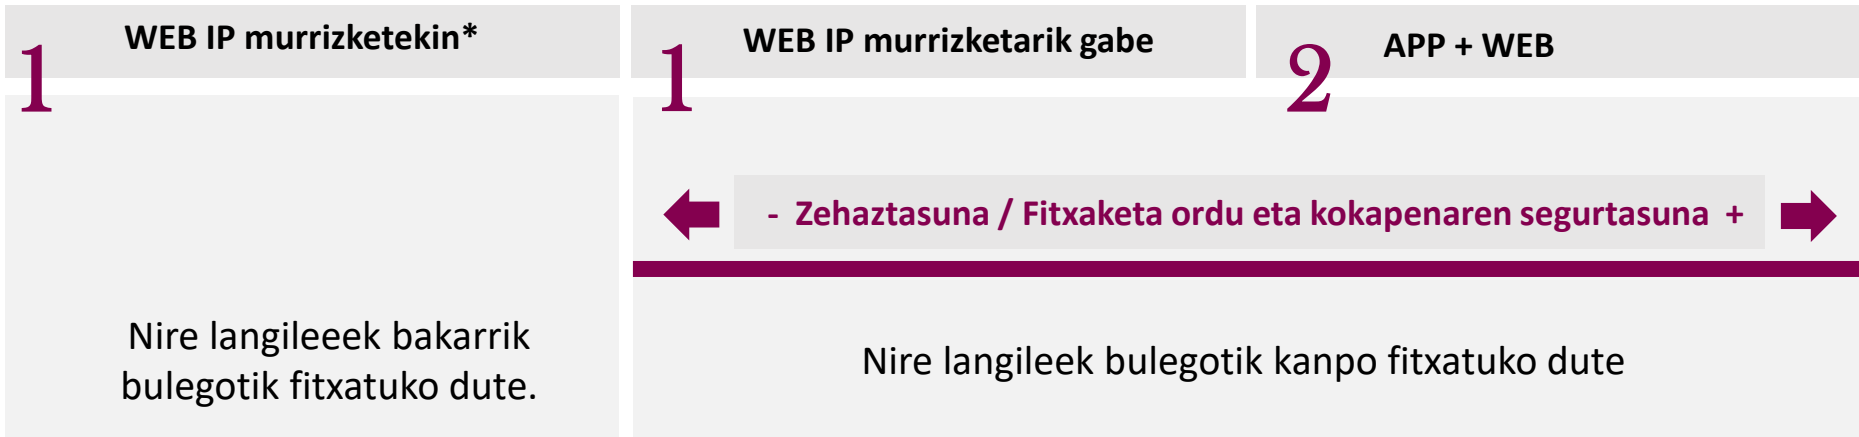

Zein modalitate egokitzen da zure beharretara?

← **- MUGIKORTASUNA +** →

*Erabiltzaile sareko baldintzei lotua